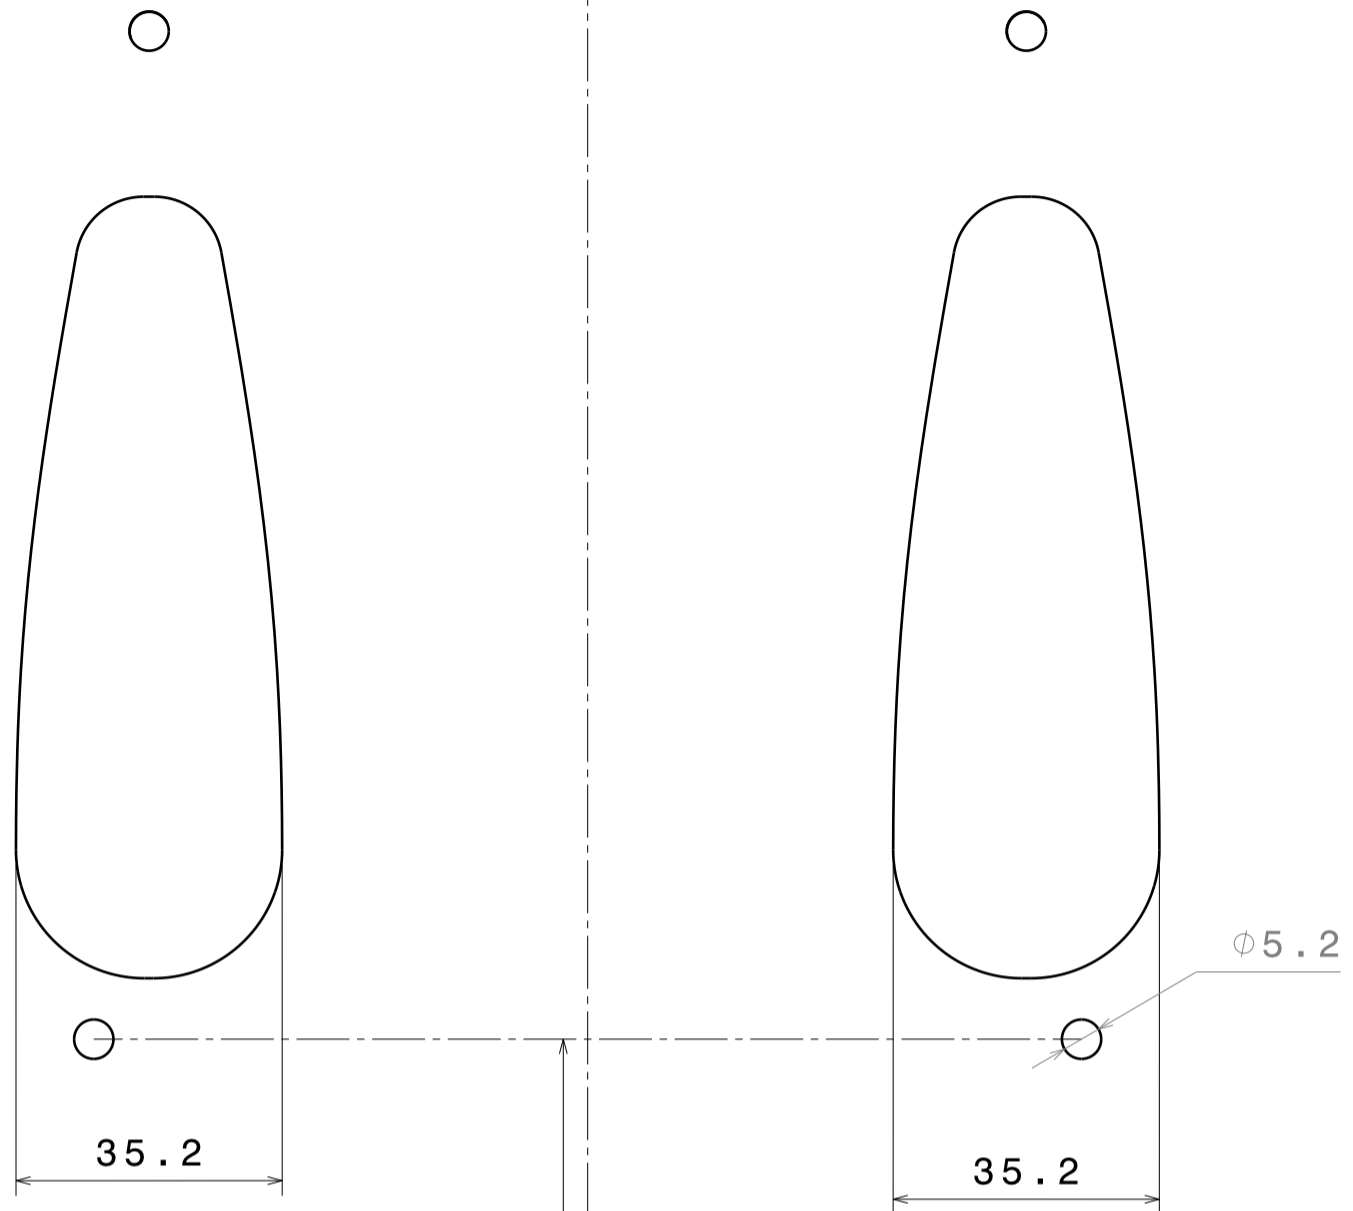

IMPOTANT:
Avant d'imprimer, assurez vous d'avoir retirer
l'option de mise à l'échelle automatique
de votre imprimante.

ZONE DE CONTROLE DE L'ECHELLE DU DOCUMENT
MESURER LA COTE CI-DESSUS APRES IMPRESSION

200

Vue de face
Echelle : 1:1