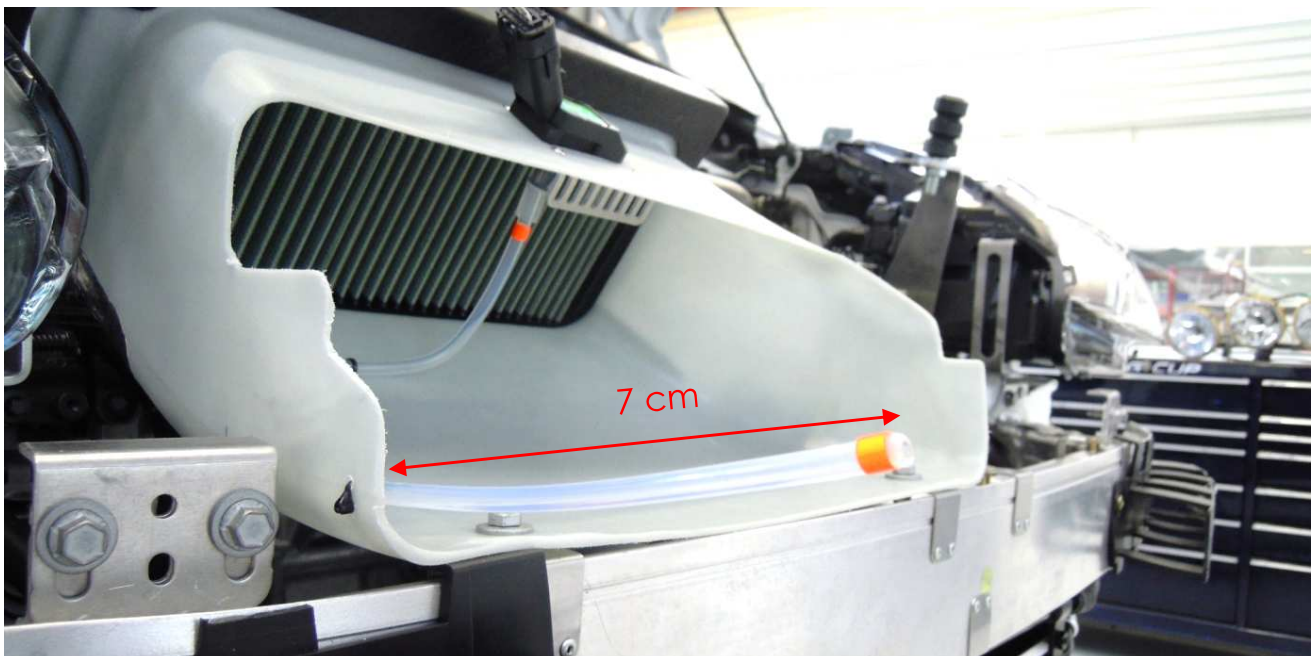

NOTICE DE MONTAGE

208 R2

Tuyau Capteur Pression/Température Air

PEUGEOT
SPORT

Tuyau Capteur Pression/Température Air

Ed. :

00

208 R2

Notice de montage

Tuyau Capteur Pression/Température Air

2

Tuyau Capteur Pression/Température Air

PEUGEOT
SPORT