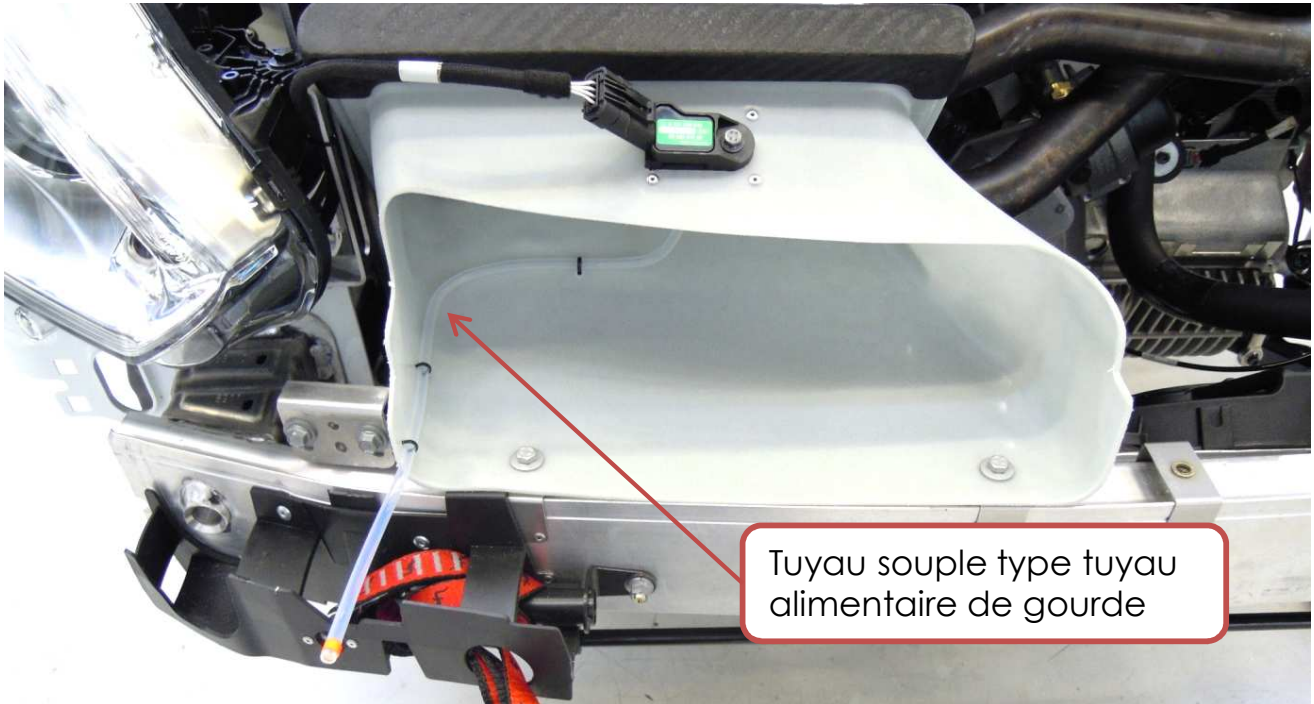

NOTICE DE MONTAGE

208 R2

Tuyau Capteur Pression/Température Air

PEUGEOT
SPORT

Tuyau Capteur Pression/Température Air

Ed. :

00

208 R2

Notice de montage

Tuyau Capteur Pression/Température Air

2

Tuyau Capteur Pression/Température Air

PEUGEOT
SPORT