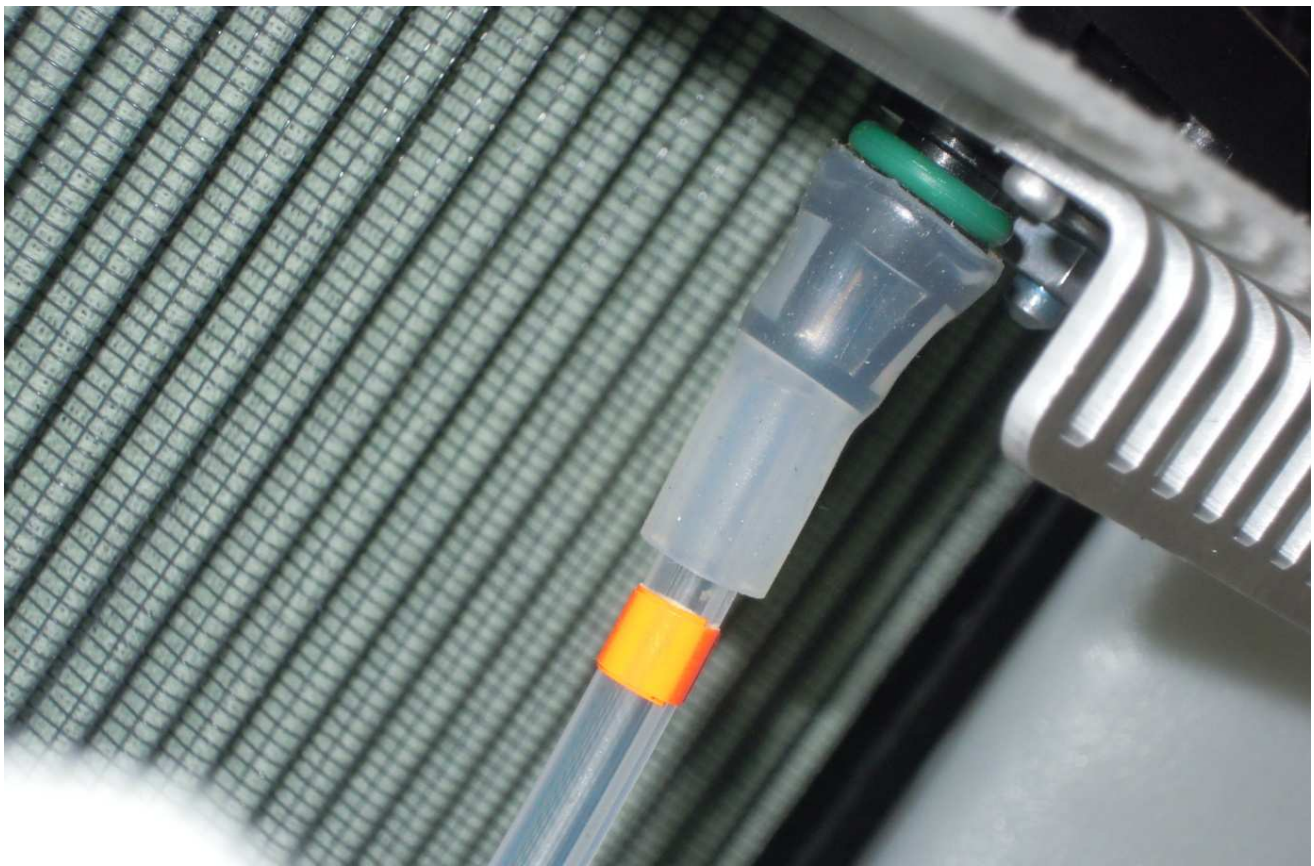

NOTICE DE MONTAGE

208 R2

Tuyau Capteur Pression/Température Air

PEUGEOT
SPORT

Tuyau Capteur Pression/Température Air

Ed. :

00

208 R2

Notice de montage

Tuyau Capteur Pression/Température Air

2

Tuyau Capteur Pression/Température Air

PEUGEOT
SPORT