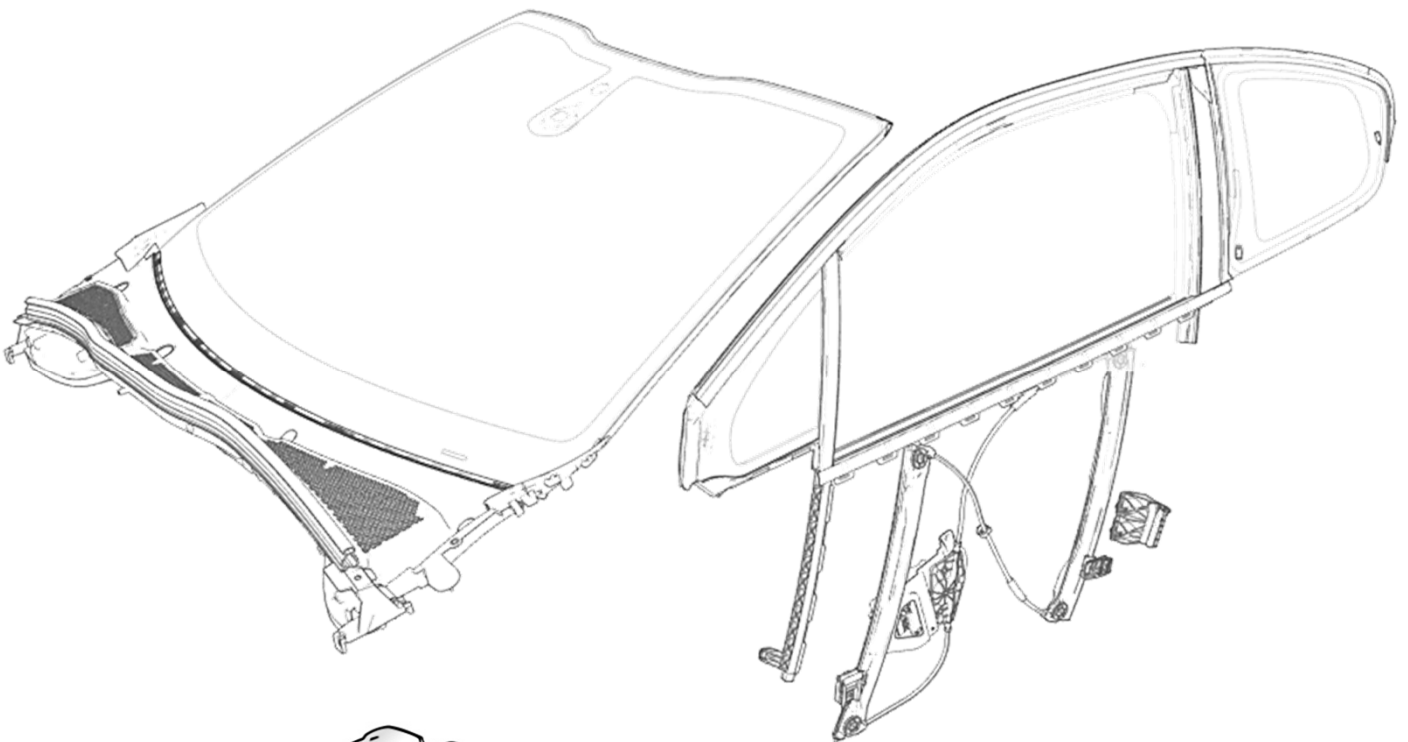

NOTICE DE MONTAGE

208 R2

P00 – VITRAGES

P1A – pare brise

P1C – vitre porte

P1D – vitre custode

PEUGEOT
SPORT

Tableau de suivi des versions