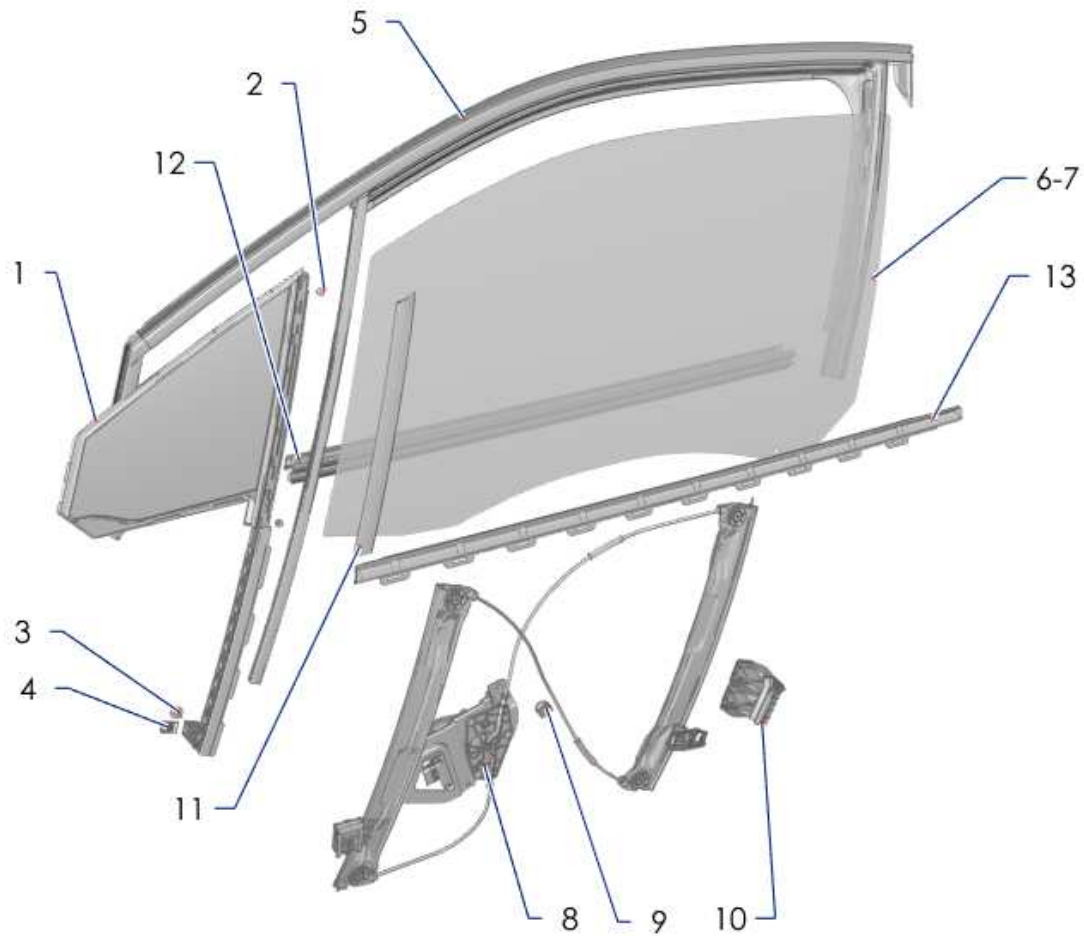

Ed. :

00

208 R2

Notice de montage
P00 - VITRAGES

3

P1C – vitres portes

Rep	Référence	Désignation	Qté	Cs (mkg)	Obs
1	9801476080	Vitre latérale gauche	1		
	9801475980	Vitre latérale droite	1		
2	6973-05	Rivet STD Ø4,8x13	4		
3	618013-06	Vis TH RDL M6x16 cl8,8	2		
4	6943-76	Ecrou tôle STD M6	2		
5	9673603380	Coulisse vitre gauche	1		
	9673603280	Coulisse vitre droite	1		
6	9674378980	Vitre porte AV gauche	1		
	9674378680	Vitre porte AV droite	1		
7	216500-12	Kit film antidéflagrant	2		
8	9673155280	Lève-vitre gauche	1		
	9673155180	Lève-vitre droite	1		
9	6991T8	Agrafe STD	2		
10	9673569880	Guide coulisse gauche	1		
	9673569780	Guide coulisse droite	1		
11	9674075080	Enjoliveur gauche	1		
	9674074980	Enjoliveur droite	1		
12	9673479380	Lécheur intérieur vitre gauche	1		
	9673479180	Lécheur intérieur vitre droite	1		
13	9674037380	Lécheur extérieur vitre gauche	1		
	9674037280	Lécheur extérieur vitre droite	1		