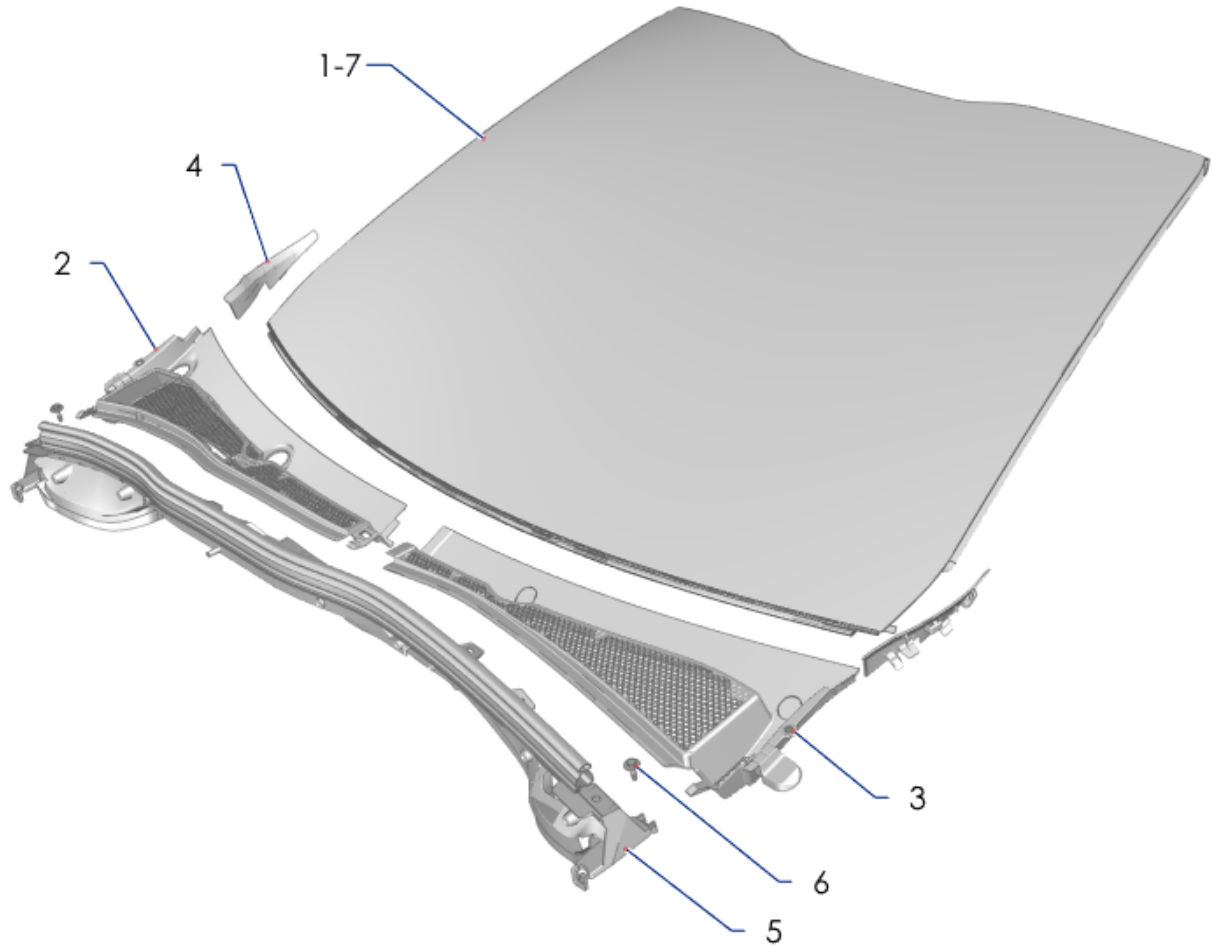

P1A - pare brise

Rep	Référence	Désignation	Qté	Cs (mkg)	Obs
1	2R19500-15	Pare brise 208R2	1		
2	96733024XT	Grille D	1		
3	96733027XT	Grille G	1		
4	96748540XT	Enjoliveur D	1		
	96748542XT	Enjoliveur G	1		
5	9673301680	Support grille	1		voir PIECES A MODIFIER
6	6922H3	Vis TH RDL M6x25	2		
7	9799L8	Kit collage vitres mono-composant 0,3l	1		

Ed. :

00

208 R2

Notice de montage
P00 - VITRAGES

3