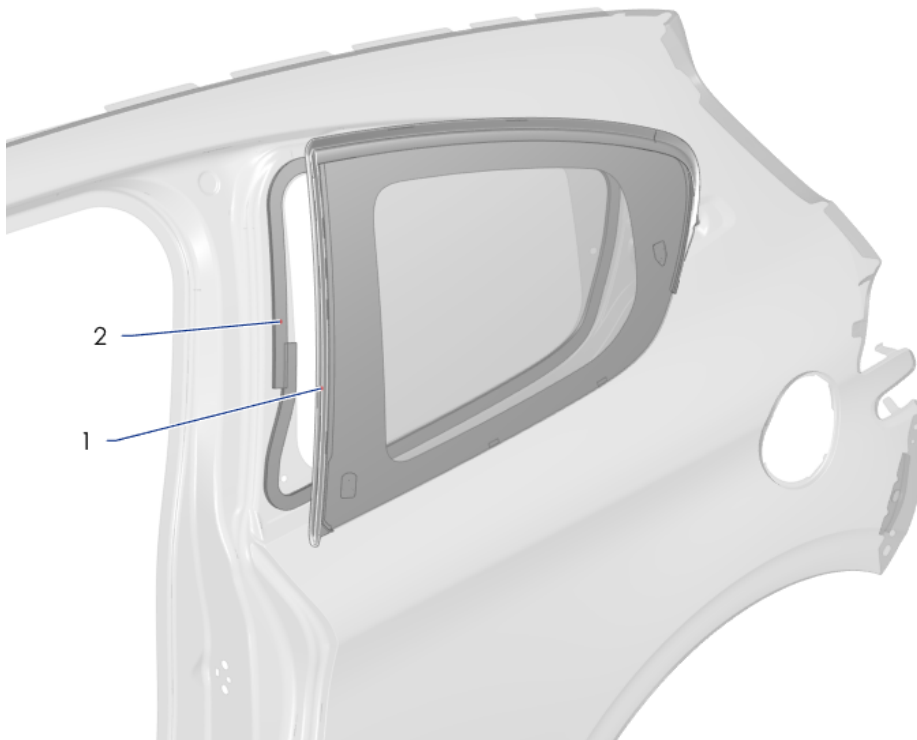

P1D – vitres custodes

Rep	Référence	Désignation	Qté	Cs (mkg)	Obs
1	9673556980	Vitre custode G	1		
	9673556880	Vitre custode D	1		
2	9799L8	Kit collage vitres mono-composant 0,3l	1		

Ed. :	00											
208 R2		Notice de montage P00 - VITRAGES									5