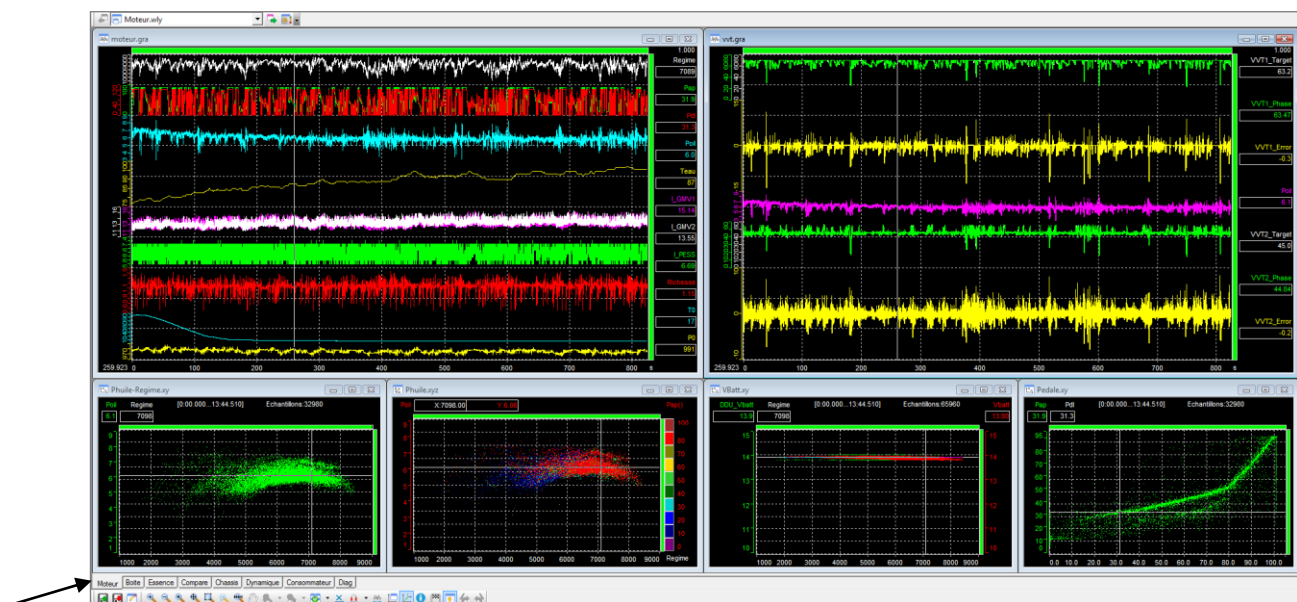

### Installation

- Télécharger le fichier d'installation ([lien de téléchargement](#)) et décompresser-le.
- Copier le dossier "208R2" dans le dossier "Users" présent dans le dossier dans lequel est installé Wintax.
- Copier le fichier "208R2" dans le dossier "Librairies" présent dans le dossier dans lequel est installé Wintax.
- Lancer Wintax, créer l'utilisateur "208R2" :

Puis cliquer sur l'icône "Ajouter" et saisissez "208R2". Validez à l'aide de l'icône verte.

Charger enfin le fichier "208R2" des "Canaux virtuels". Validez à l'aide de l'icône verte.

## Utilisation

Vous avez maintenant accès à 8 mises en pages, accessibles via les onglets présents en bas de page, permettant de visualiser les paramètres de fonctionnement de votre 208 R2 :

- Moteur
- Boite de vitesses
- Niveau d'essence
- Comparaison d'acquis
- Châssis
- Dynamique
- Diagnostique