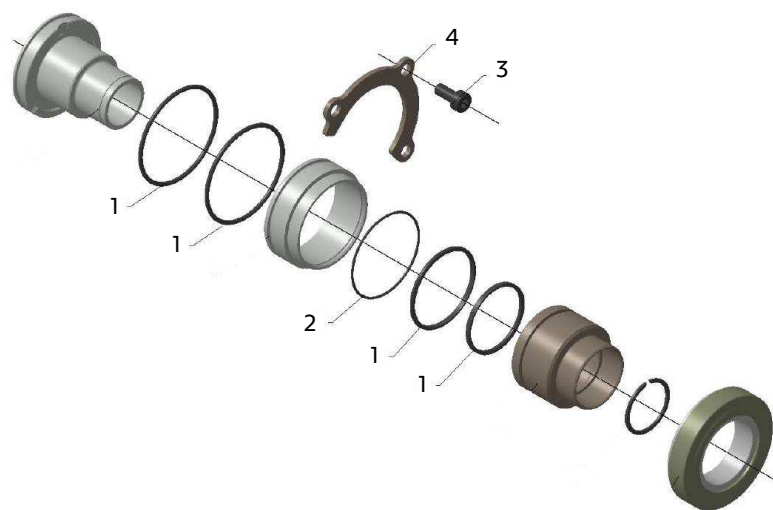

BULLETIN TECHNIQUE 2013 n°11

208 R2

15 octobre 2013

Butée d'embrayage

Nous avons amélioré l'étanchéité à la poussière de la butée d'embrayage afin de garantir son fonctionnement quelle que soit la pollution présente dans la cloche d'embrayage. Cette butée est disponible sous la référence F90506143.

Rappel des consignes d'utilisation :

- Loctite 222 sur les filets des vis de fixation (repère 3) de la plaque de maintien (repère 4)
- Gamme de serrage : serrage à 22 N.m

Nous vous recommandons de contrôler régulièrement l'état de ces joints et de les remplacer si nécessaire :

- Kit de joints (hors joint d'étanchéité), référence 02990611, repères 1
- Joint d'étanchéité, référence 0211013, repère 2

TECHNICAL BULLETIN 2013 n°11

208 R2

15th October 2013

Clutch piston and bearing

We have improved the dustproofness of the clutch piston to ensure a better functioning whatever the dust present in the clutch housing. This part is available with the reference F90506143.

Information for tightening:

- Loctite 222 on the thread of screws (mark 3) of the fixing plate (mark 4)
- Tight at 22 N.m

We recommend you to check regularly the seals and to replace it if necessary:

- Kit of seals (except dustproof seal), reference 02990611, marks 1
- Dustproof seal, reference 0211013, mark 2