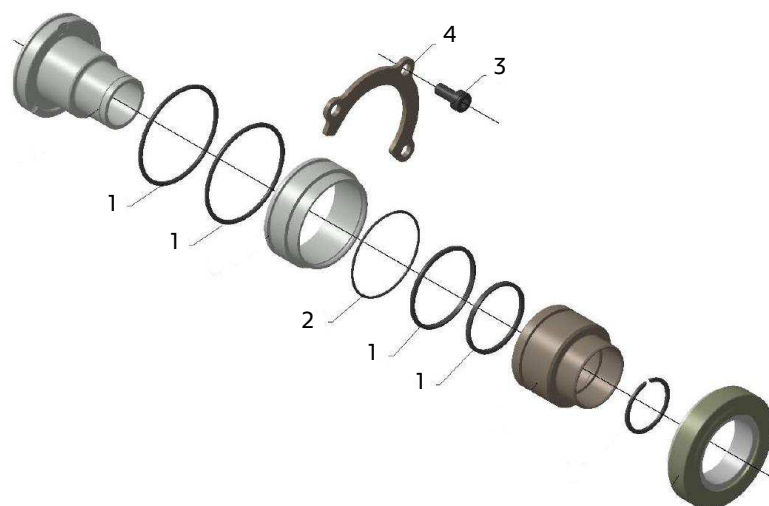

BULLETIN TECHNIQUE 2013 n°11

208 R2

15 octobre 2013

Butée d'embrayage

Nous avons amélioré l'étanchéité à la poussière de la butée d'embrayage afin de garantir son fonctionnement quelle que soit la pollution présente dans la cloche d'embrayage. Cette butée est disponible sous la référence F90506143.

Rappel des consignes d'utilisation :

- Loctite 222 sur les filets des vis de fixation (repère 3) de la plaque de maintien (repère 4)
- Gamme de serrage : serrage à 22 N.m

Nous vous recommandons de contrôler régulièrement l'état de ces joints et de les remplacer si nécessaire :

- Kit de joints (hors joint d'étanchéité), référence 02990611, repères 1
- Joint d'étanchéité, référence 0211013, repère 2

TECHNICAL BULLETIN 2013 n°11

208 R2

15th October 2013

Clutch piston and bearing

We have improved the dustproofness of the clutch piston to ensure a better functioning whatever the dust present in the clutch housing. This part is available with the reference F90506143.

Information for tightening:

- Loctite 222 on the thread of screws (mark 3) of the fixing plate (mark 4)
- Tight at 22 N.m

We recommend you to check regularly the seals and to replace it if necessary:

- Kit of seals (except dustproof seal), reference 02990611, marks 1
- Dustproof seal, reference 0211013, mark 2